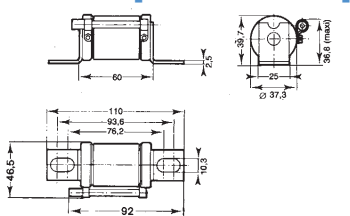

Other Protistor® Fuses BS88-4 Fuses 36x55, 2x36x55 - 690 VAC

Ref. Numbers

CP 36x55 without trip-indicator

CP 36x55 with built-in trip-indicator

Microswitch MC 36 GR 2.5 - Ref. P 092496

CP 36x55 with separated trip-indicator BS88-4

Microswitch MC 36 GR 2.5 - Ref. Y 310015

CP 2x36x55 without trip-indicator

CP 2x36x55 with built-in trip-indicator

Microswitch MC 36 GR 2.5 - Ref. P 092496

Size	Designation	Ref. Number	Pack.	Catalog Number
	6,9 URGL 36/50	X097103		BS36UL69V50
	6,9 URGL 36/65	H097113		BS36UL69V65
	6,9 URR 36/75	H097136		BS36UR69V75
	6,9 URGL 36/85	M097163		BS36UL69V85
	6,9 URGL 36/90	N097164		BS36UL69V90
36x55	6,9 URR 36/110	P097165	6 (220g)	BS36UR69V110
	6,9 URGL 36/150	O097166		BS36UL69V150
	6,9 URGL 36/180	R097167		BS36UL69V180
	6,9 URR 36/200	S097168		BS36UR69V200
	6,9 URGL 36/200	T097169		BS36UL69V200
	6,9 URR 36/250	V097170		BS36UR69V250
	6,9 URGL 36/250	W097171		BS36UL69V250
	6,9 URGL 36/280	A097175		BS36UL69V280
	6,9 URGL 36/315	B097176		BS36UL69V315
	6,9 URGL 36/355	C097177		BS36UL69V355
6,9 URGL 36/400	D097178		BS36UL69V400	

Size	Designation	Ref. Number	Pack.	Catalog Number
	6,9 URGM 236/175	D097270		BS236UM69V175
	6,9 URU 236/200	F097272		BS236UU69V200
	6,9 URU 236/235	J097275		BS236UU69V235
	6,9 URGM 236/300	K097276		BS236UM69V300
	6,9 URGM 236/325	R097282		BS236UM69V325
2x36x55	6,9 URGM 236/355	S097283	3 (400g)	BS236UM69V355
	6,9 URU 236/400	T097284		BS236UU69V400
	6,9 URGM 236/450	Y097288		BS236UM69V450
	6,9 URGM 236/500	Z097289		BS236UM69V500
	6,9 URU 236/500	A097290		BS236UU69V500
	6,9 URGM 236/630	B097291		BS236UM69V630
	6,9 URU 236/630	R097351		BS236UU69V630
	6,9 URGM 236/710	S097352		BS236UM69V710
	6,9 URGM 236/800	Y097357		BS236UM69V800