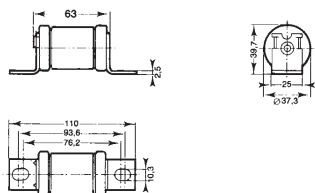

Other Protistor® Fuses BS88-4 Fuses 36x55, 2x36x55 - 690 VAC

Ref. Numbers

CP 36x55 without trip-indicator

CP 36x55 with built-in trip-indicator

Microswitch MC 36 GR 2.5 - Ref. P 092496

CP 36x55 with separated trip-indicator BS88-4

Microswitch MC 36 GR 2.5 - Ref. Y 310015

CP 2x36x55 without trip-indicator

CP 2x36x55 with built-in trip-indicator

Microswitch MC 36 GR 2.5 - Ref. P 092496

Size	Designation	Ref. Number	Pack.	Catalog Number
	6,9 URGL 36/50	X097103		BS36UL69V50
	6,9 URGL 36/65	H097113		BS36UL69V65
	6,9 URR 36/75	H097136		BS36UR69V75
	6,9 URGL 36/85	M097163		BS36UL69V85
	6,9 URGL 36/90	N097164		BS36UL69V90
36x55	6,9 URR 36/110	P097165	6 (220g)	BS36UR69V110
	6,9 URGL 36/150	O097166		BS36UL69V150
	6,9 URGL 36/180	R097167		BS36UL69V180
	6,9 URR 36/200	S097168		BS36UR69V200
	6,9 URGL 36/200	T097169		BS36UL69V200
	6,9 URR 36/250	V097170		BS36UR69V250
	6,9 URGL 36/250	W097171		BS36UL69V250
	6,9 URGL 36/280	A097175		BS36UL69V280
	6,9 URGL 36/315	B097176		BS36UL69V315
	6,9 URGL 36/355	C097177		BS36UL69V355
6,9 URGL 36/400	D097178		BS36UL69V400	

Size	Designation	Ref. Number	Pack.	Catalog Number
	6,9 URGM 236/175	D097270		BS236UM69V175
	6,9 URU 236/200	F097272		BS236UU69V200
	6,9 URU 236/235	J097275		BS236UU69V235
	6,9 URGM 236/300	K097276		BS236UM69V300
	6,9 URGM 236/325	R097282		BS236UM69V325
2x36x55	6,9 URGM 236/355	S097283	3 (400g)	BS236UM69V355
	6,9 URU 236/400	T097284		BS236UU69V400
	6,9 URGM 236/450	Y097288		BS236UM69V450
	6,9 URGM 236/500	Z097289		BS236UM69V500
	6,9 URU 236/500	A097290		BS236UU69V500
	6,9 URGM 236/630	B097291		BS236UM69V630
	6,9 URU 236/630	R097351		BS236UU69V630
	6,9 URGM 236/710	S097352		BS236UM69V710
	6,9 URGM 236/800	Y097357		BS236UM69V800