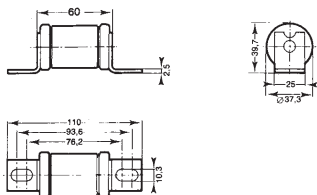

Other Protistor® Fuses BS88-4 Fuses 36x55, 2x36x55 - 690 VAC

Ref. Numbers

CP 36x55 without trip-indicator

CP 36x55 with built-in trip-indicator

Microswitch MC 36 GR 2.5 - Ref. P 092496

CP 36x55 with separated trip-indicator BS88-4

Microswitch MC 36 GR 2.5 - Ref. Y 310015

CP 2x36x55 without trip-indicator

CP 2x36x55 with built-in trip-indicator

Microswitch MC 36 GR 2.5 - Ref. P 092496

Size	Designation	Ref. Number	Pack.	Catalog Number
	6,9 URGL 36/50	X097103		BS36UL69V50
	6,9 URGL 36/65	H097113		BS36UL69V65
	6,9 URR 36/75	H097136		BS36UR69V75
	6,9 URGL 36/85	M097163		BS36UL69V85
	6,9 URGL 36/90	N097164		BS36UL69V90
36x55	6,9 URR 36/110	P097165	6 (220g)	BS36UR69V110
	6,9 URGL 36/150	O097166		BS36UL69V150
	6,9 URGL 36/180	R097167		BS36UL69V180
	6,9 URR 36/200	S097168		BS36UR69V200
	6,9 URGL 36/200	T097169		BS36UL69V200
	6,9 URR 36/250	V097170		BS36UR69V250
	6,9 URGL 36/250	W097171		BS36UL69V250
	6,9 URGL 36/280	A097175		BS36UL69V280
	6,9 URGL 36/315	B097176		BS36UL69V315
	6,9 URGL 36/355	C097177		BS36UL69V355
6,9 URGL 36/400	D097178		BS36UL69V400	

Size	Designation	Ref. Number	Pack.	Catalog Number
	6,9 URGM 236/175	D097270		BS236UM69V175
	6,9 URU 236/200	F097272		BS236UU69V200
	6,9 URU 236/235	J097275		BS236UU69V235
	6,9 URGM 236/300	K097276		BS236UM69V300
	6,9 URGM 236/325	R097282		BS236UM69V325
2x36x55	6,9 URGM 236/355	S097283	3 (400g)	BS236UM69V355
	6,9 URU 236/400	T097284		BS236UU69V400
	6,9 URGM 236/450	Y097288		BS236UM69V450
	6,9 URGM 236/500	Z097289		BS236UM69V500
	6,9 URU 236/500	A097290		BS236UU69V500
	6,9 URGM 236/630	B097291		BS236UM69V630
	6,9 URU 236/630	R097351		BS236UU69V630
	6,9 URGM 236/710	S097352		BS236UM69V710
	6,9 URGM 236/800	Y097357		BS236UM69V800