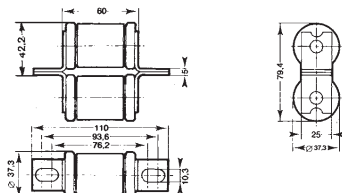

Other Protistor® Fuses BS88-4 Fuses 36x55, 2x36x55 - 690 VAC

Ref. Numbers

CP 36x55 without trip-indicator

CP 36x55 with built-in trip-indicator

Microswitch MC 36 GR 2.5 - Ref. P 092496

CP 36x55 with separated trip-indicator BS88-4

Microswitch MC 36 GR 2.5 - Ref. Y 310015

CP 2x36x55 without trip-indicator

CP 2x36x55 with built-in trip-indicator

Microswitch MC 36 GR 2.5 - Ref. P 092496

Size	Designation	Ref. Number	Pack.	Catalog Number
	6,9 URGL 36/50	X097103		BS36UL69V50
	6,9 URGL 36/65	H097113		BS36UL69V65
	6,9 URR 36/75	H097136		BS36UR69V75
	6,9 URGL 36/85	M097163		BS36UL69V85
	6,9 URGL 36/90	N097164		BS36UL69V90
36x55	6,9 URR 36/110	P097165	6 (220g)	BS36UR69V110
	6,9 URGL 36/150	O097166		BS36UL69V150
	6,9 URGL 36/180	R097167		BS36UL69V180
	6,9 URR 36/200	S097168		BS36UR69V200
	6,9 URGL 36/200	T097169		BS36UL69V200
	6,9 URR 36/250	V097170		BS36UR69V250
	6,9 URGL 36/250	W097171		BS36UL69V250
	6,9 URGL 36/280	A097175		BS36UL69V280
	6,9 URGL 36/315	B097176		BS36UL69V315
	6,9 URGL 36/355	C097177		BS36UL69V355
6,9 URGL 36/400	D097178		BS36UL69V400	

Size	Designation	Ref. Number	Pack.	Catalog Number
	6,9 URGM 236/175	D097270		BS236UM69V175
	6,9 URU 236/200	F097272		BS236UU69V200
	6,9 URU 236/235	J097275		BS236UU69V235
	6,9 URGM 236/300	K097276		BS236UM69V300
	6,9 URGM 236/325	R097282		BS236UM69V325
2x36x55	6,9 URGM 236/355	S097283	3 (400g)	BS236UM69V355
	6,9 URU 236/400	T097284		BS236UU69V400
	6,9 URGM 236/450	Y097288		BS236UM69V450
	6,9 URGM 236/500	Z097289		BS236UM69V500
	6,9 URU 236/500	A097290		BS236UU69V500
	6,9 URGM 236/630	B097291		BS236UM69V630
	6,9 URU 236/630	R097351		BS236UU69V630
	6,9 URGM 236/710	S097352		BS236UM69V710
	6,9 URGM 236/800	Y097357		BS236UM69V800